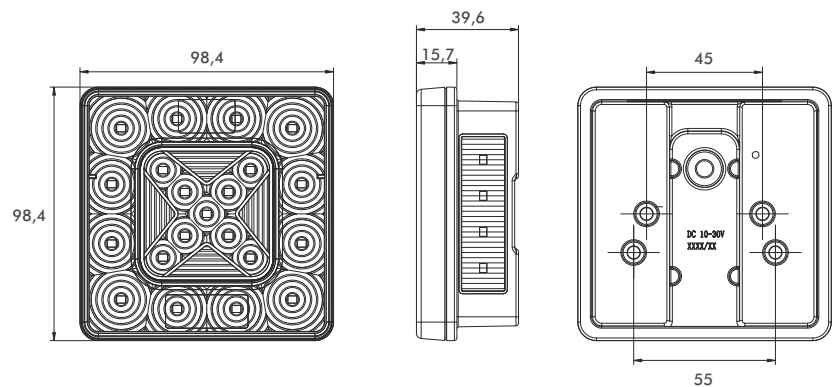

LED Heckleuchte
LED Rear Combination Lamp

PRO-X

NEW

ohne Kennzeichenleuchte
without Numberplate Lamp

40 081 012

Kabel 1,0m/cable 1,0m

mit Kennzeichenleuchte
with Numberplate Lamp

40 081 013

Kabel 1,0m/cable 1,0m

Beschreibung
Description

- Funktionen:
- LED Schluss-Bremslicht
- LED Blinklicht
- opt. mit LED Kennzeichenleuchte
- kompakte Bauform
- Bolzenabstand:
- 45mm oder 55mm
- 10-30 Volt einsetzbar
- Anschlussleitung 1,0m
- ECE geprüft

- Functions:
- LED Tail-Stop lamp
- LED Direction Indicator lamp
- opt. with LED Numberplate lamp
- compact profile
- bolt spacing:
- 45mm or 55mm
- 10-30 Volt
- 1,0m cable
- ECE approved

Zeichnung
Drawing