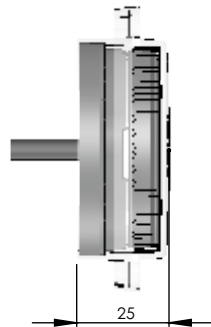

Zeichnung/
Drawing