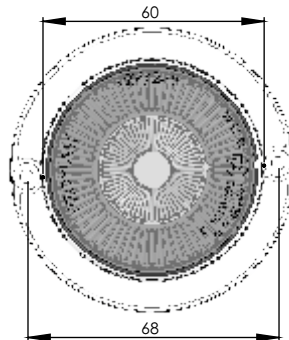

Zeichnung/
Drawing