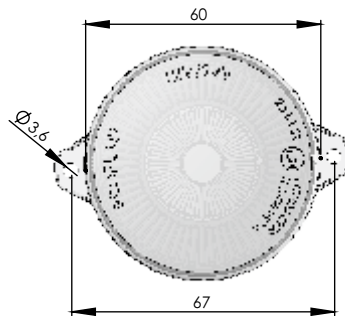

Zeichnung/
Drawing