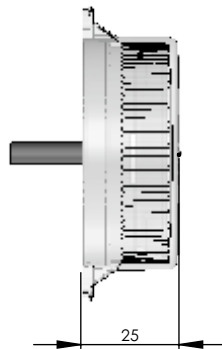

Zeichnung/
Drawing