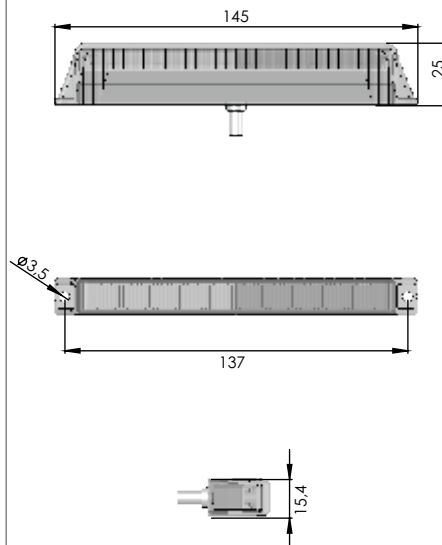

Zeichnung/
Drawing