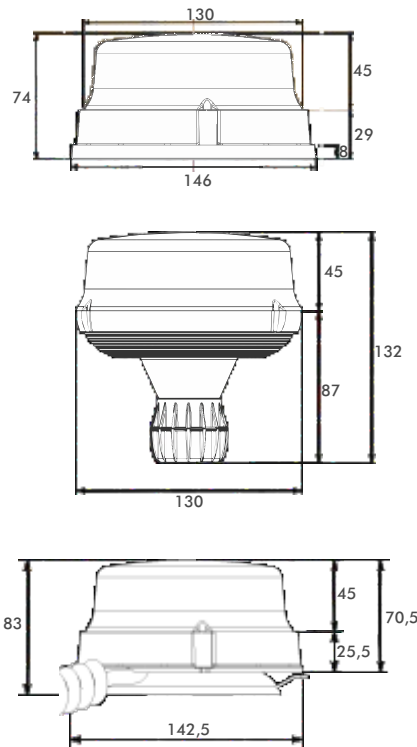

LED Kennleuchte
LED Beacon

PRO-ROTA-FLASH

NEW

rotierendes Licht
rotating light

40 551 401
3-Punktbefestigung

QR-Code scannen, Film anschauen

Scan QR-Code, watch movie

Beschreibung/
Description

- verfügbar als:
- 3-Punktbefestigung
- Vakuum/Magnetbefestigung
- flexible Rohrstützenbefestigung
- rotierendes Licht
- extrem flache Bauform
- hohe Lichtleistung dank 8 Power-LEDs
- Lichthaube aus bruchfestem Polycarbonat
- Einsatzbereich 12V / 24V - 9W
- max. Verbrauch 700mA
- Einsatztemperatur -20° - +50°
- zugelassen gemäß ECE R65
- ECE R10 geprüft

- available as:
- 3 Bolt fixation
- Vacuum/Magnetic fixation
- flexible Pole Mount fixation
- rotating light
- extreme low profile
- high luminous intensity thanks to 8 POWER-LEDs
- lens made of unbreakable Polycarbonate
- 12V / 24V - 9W
- max. consumption 700mA
- operating temperature -20° - +50°
- according to ECE R65
- ECE R10 approved

Zeichnung/
Drawing

verfügbar als/
available as

40 551 501
flex. Rohrstützenbefestigung

40 551 601
Vakuum/Magnetbefestigung

Weitere Produkte finden Sie im PROPLAST-Katalog oder auf www.proplast-online.de