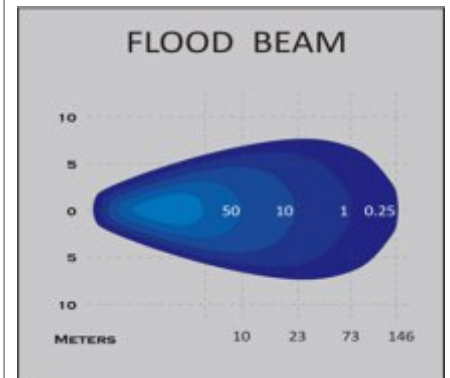

Lichtverteilungsschema
Light Beam

QR-Code scannen, Film anschauen
Scan QR-Code, watch movie

Weitere Produkte finden Sie im PROPLAST-Katalog oder auf www.proplast-online.de