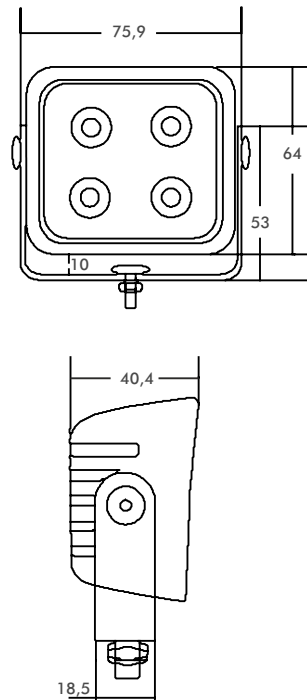

Zeichnung
Drawing