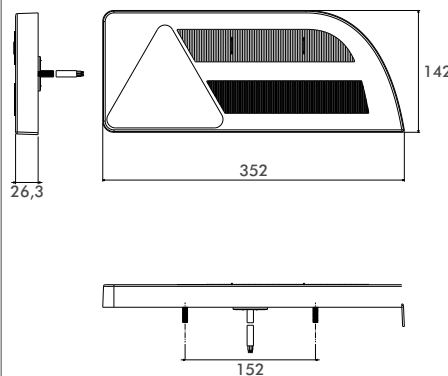

LED Heckleuchte
LED Rear Combination Lamp

PRO-CURVE SQ

NEW

Sequentielle Blinklichtfunktion

sequential Dir. Indicator Lamp

**Beschreibung/
Description**

- LED Bremsleuchte, LED Blinkleuchte sequentiell, LED Schlussleuchte, LED Rückfahrleuchte, LED Nebelschlussleuchte
- integrierter Dreieckrückstrahler
- markantes Lichtbild
- Lichtscheibe aus bruchfestem PC
- LED Leuchte wasserdicht vergossen
- flache Bauform
- 12/24 Volt - max. Verbrauch nur 15 Watt
- Anschlussleitung 2,0m / Kabel 0,5m + AMP Stecker 7-polig
- ECE geprüft
- EMY geprüft, ECE R10
- ADR geprüft, IP6K9K
- LED Stop Lamp, sequential LED Dir. Indicator Lamp, LED Tail Lamp, LED Reversing Lamp, LED Fog Lamp
- integrated Triangle Reflex Reflector
- stylish design
- lens is constructed of unbreakable PC
- LED lamp is complete waterproof casted
- extreme flat profile
- 12/24 Volt - max consumption 15 Watt
- cable 2,0m open end / cable 0,5m + AMP connector 7-pole
- ECE approved
- EMC approved, ECE R10
- ADR approved, IP6K9K

**Zeichnung/
Drawing**

QR-Code scannen, Film anschauen
Scan QR-Code, watch movie

**verfügbar als/
available as**

40 292 511 - links/left
40 292 512 - rechts/right
Kabel 2,0m open end
cable 2,0m open end

40 292 611 - links/left
40 292 612 - rechts/right
Kabel 0,5m + AMP St.
cable 0,5m + AMP con.