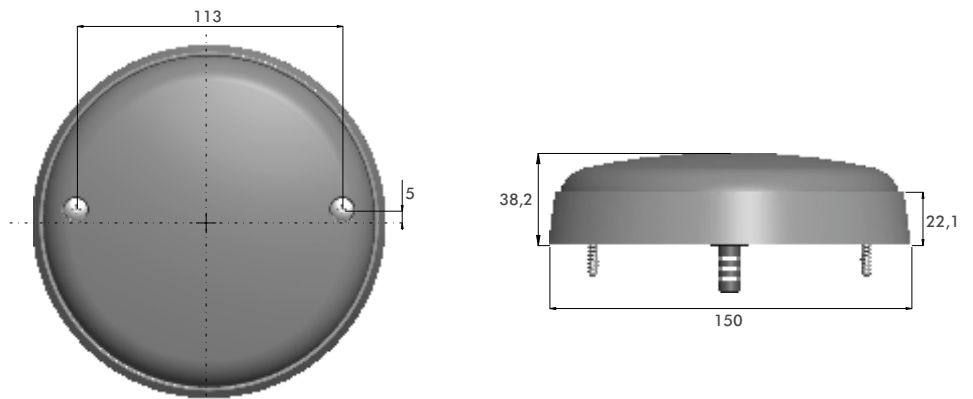

- besonders flach aufbauend
- geringer Montageaufwand
- Lichtscheibe in Klarglasoptik
- Frosted-Edge Design
- Lichtscheibe aus kratzfestem PMMA
- Kabel 0,5m
- ECE und ADR geprüft, IP6K9K
- D-Zulassung 40 202 8.. Serie
- EMV geprüft - ECE R10
- inkl. M6 Befestigungsschrauben

- very low profile
- low installation effort
- lens in clear glass optic
- frosted-edge design
- scratch-resistant PMMA
- 0,5m cable
- ECE and ADR approved, IP6K9K
- D-homologation for 40 202 8.. series
- EMC approved - ECE R10
- incl. M6 mounting screws