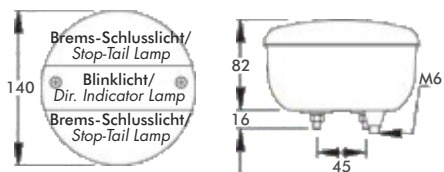

**40 202 461**  
Kabel 2,0m  
cable 2,0m

**40 202 601**  
Gummitülle  
grommet

**Beschreibung**  
Description

**40 202 401 & 40 202 461**

- Funktionen:  
2 x LED Brems-Schlusslicht,  
1 x LED Blinklicht
- Kunststoffgehäuse
- Gummitülle oder Kabel 2,0m
- ECE und ADR geprüft

- Functions:  
2 x LED Stop-Tail lamp,  
1 x LED Direction Indicator lamp
- plastic housing
- with grommet or 2,0m cable
- ECE and ADR approved

**40 202 601**

- Funktionen:  
2 x LED Brems-Schlusslicht,  
1 x LED Blinklicht
- Kunststoffgehäuse
- Gummitülle
- ECE geprüft

- Functions:  
2 x LED Stop-Tail lamp,  
1 x LED Direction Indicator lamp
- plastic housing
- with grommet
- ECE approved

**Zeichnung**  
Drawing

**40 202 401 & 40 202 461**

**40 202 601**

**kombinierbare Baugruppe**  
combinable assembly