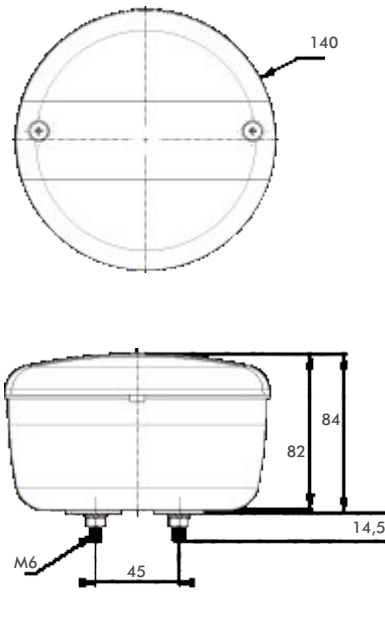

Zeichnung
Drawing