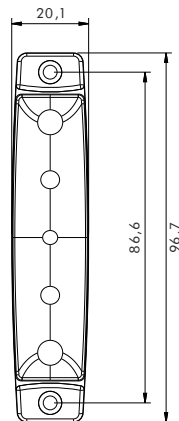

Zeichnung
Drawing