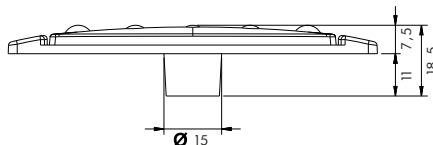

Zeichnung
Drawing