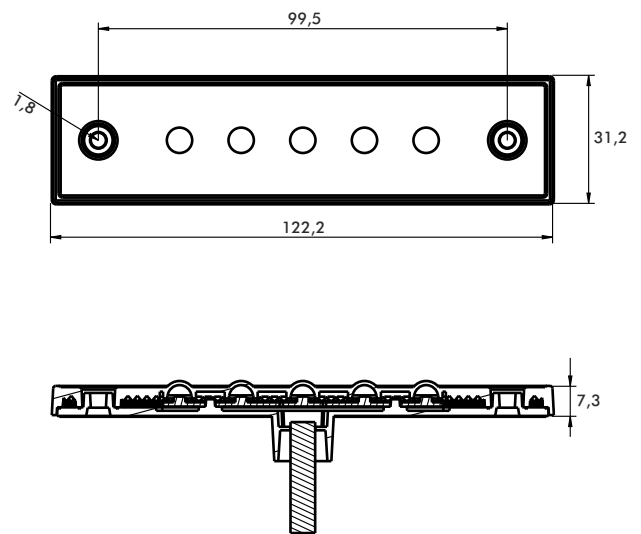

Weitere Produkte finden Sie im PROPLAST-Katalog oder auf www.proplast-online.de