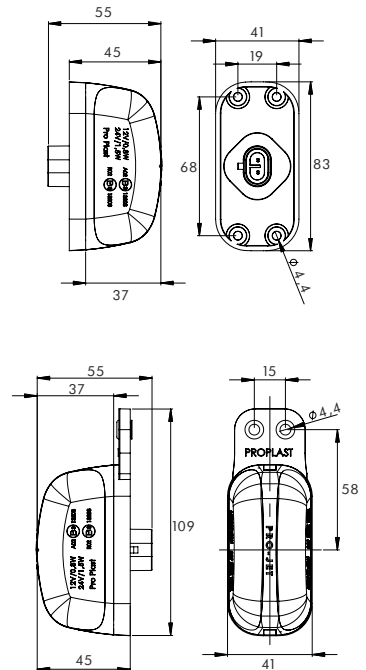

LED Umrissleuchte
LED End Outline Marker Lamp

PRO-JET

NEW

40 001 704
AMP SuperSeal

40 001 724
AMP SuperSeal

Beschreibung
Description

- hochwertige LED Umrissleuchte in moderner Klarglasoptik
- hohe Lichtstärke durch brillantes Freiformspiegeldesign
- LED Leuchte komplett wasserdicht vergossen
- 12/24V einsetzbar
- AMP SuperSeal Stecker
- ECE geprüft
- ADR geprüft, IP6K9K

- high quality LED End Outline Marker lamp in modern clear glass optic
- brilliant freeform technology guarantees very bright light intensity
- LED lamp complete waterproof casted
- 12/24V multivoltage
- AMP SuperSeal connector
- ECE approved
- ADR approved, IP6K9K

verfügbar als
available as

40 001 004
Kabel 1,75m

40 001 024
Kabel 1,75m

40 001 204
DC-Flachkabel 0,5m

40 001 224
DC-Flachkabel 0,5m

40 001 304
Kabel 1,75m mit P&R Stecker

40 001 324
Kabel 1,75m mit P&R Stecker