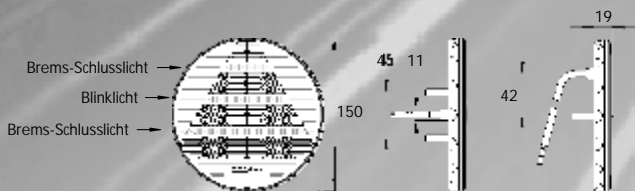

Leuchte in Funktion
Kabel 1,8m

Art. 40 053 002 - 12/24V

LED Brems-Blink-Schlussleuchte
mit Dreieckrückstrahler
LED Stop-Tail-Direction Indicator Lamp
with triangle reflex reflector

LED Nebelschluss-Rückfahrleuchte
LED Fog-Reversing Lamp