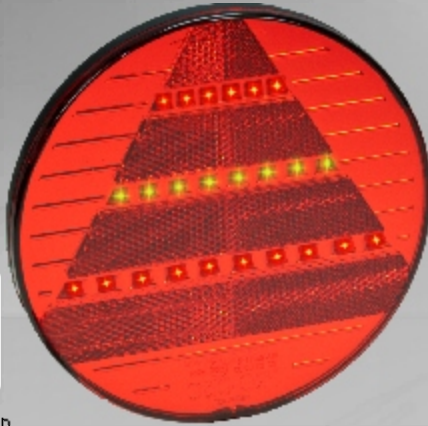

LED Heckleuchte

LED Rear Combination Lamp

PRO-DISC

PRO-DISC FR

PRO-DISC

Leuchte in Funktion
Kabel 1,8m

Art. 40 050 001 - 12/24V

PRO-DISC FR

Leuchte in Funktion
Kabel 1,8m

Art. 40 053 002 - 12/24V

LED Brems-Blink-Schlussleuchte
mit Dreieckrückstrahler
LED Stop-Tail-Direction Indicator Lamp
with triangle reflex reflector

LED Nebelschluss-Rückfahrleuchte
LED Fog-Reversing Lamp

LED Leuchte PRO-DISC & PRO-DISC FR

- LED Leuchte mit edler Spiegeloptik in folgenden Ausführungen:
- LED Brems-Blink-Schlussleuchte mit Dreieckrückstrahler
- LED Nebelschluss-Rückfahrleuchte
- LED Leuchte komplett wasserdicht vergossen
- ultraflache Bauform, Höhe = 19mm
- 12/24 Volt einsetzbar
- Anschlussleitung 1,8m
- ECE geprüft
- ADR geprüft, IP6K9K

LED Lamp PRO-DISC & PRO-DISC FR

- LED Lamp with noble mirror optics available as:
- LED Stop-Tail-Direction Indicator Lamp with triangle reflex reflector
- LED Fog-Reversing Lamp
- LED lamp complete waterproof casted
- extreme low profile, height = 19mm
- 12/24V multivoltage
- cable 1,8m
- ECE approved
- ADR approved, IP6K9K