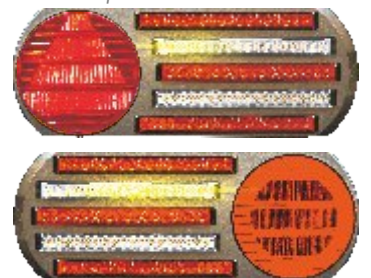

Zubehör - Information/
Accessories - Information

40 026 000
Anbaugehäuse chrom/chrome housing

40 026 004
Anbaugehäuse schwarz/black housing

LED Heckleuchte PRO-5 und PRO-TRUCK
ab sofort mit sequentieller Blinklichtfunktion

LED Rear Combination Lamp PRO-5 and
PRO-TRUCK now with sequential Dir.
Indicator Lamp