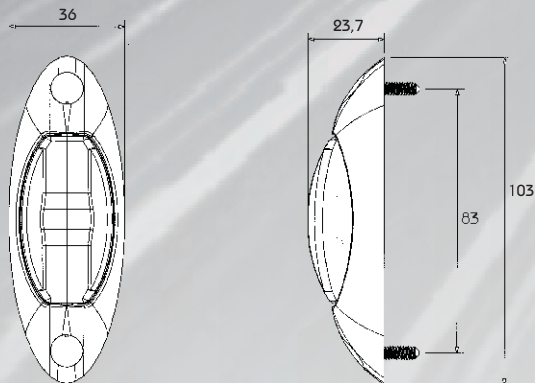

PRO-STAR LED UMRISSELEUCHE

Kabel 0,5m

Art. 40 100 024 - 12/24V

PRO-STAR LED UMRISSELEUCHE

LED Umrissleuchte PRO-STAR

- LED Umrissleuchte komplett wasserdicht vergossen
- besonders kleine, flache Bauform
- 12V - 0,85W, 24V - 1,8W
- Anschlussleitung 0,5m
- Abdeckung für Befestigungsschrauben
- ECE-geprüft
- ADR geprüft, IP54

LED End Outline Marker Lamp PRO-STAR

- LED lamp complete waterproof casted
- very low profile
- 12V- 0,85W, 24V-1,8W
- cable 0,5m
- cover for fixation screws
- ECE approved
- ADR approved, IP54