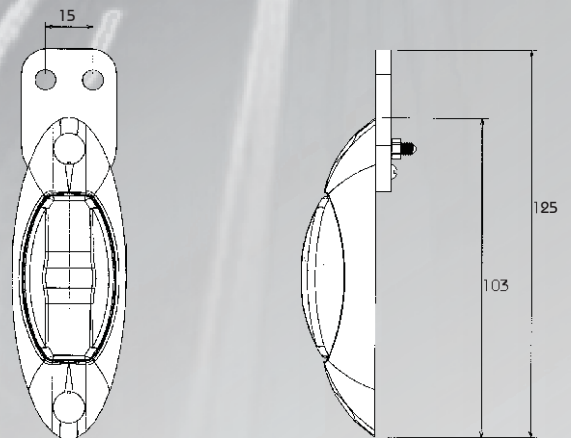

PRO-STAR LED UMRISSELEUCHE

Kabel 0,5m

Art. 40 100 024 - 12/24V

PRO-STAR LED UMRISSELEUCHE

LED Umrissleuchte PRO-STAR

- LED Umrissleuchte komplett wasserdicht vergossen
- besonders kleine, flache Bauform
- 12V - 0,85W, 24V - 1,8W
- Anschlussleitung 0,5m
- Abdeckung für Befestigungsschrauben
- ECE-geprüft
- ADR geprüft, IP54

LED End Outline Marker Lamp PRO-STAR

- LED lamp complete waterproof casted
- very low profile
- 12V- 0,85W, 24V-1,8W
- cable 0,5m
- cover for fixation screws
- ECE approved
- ADR approved, IP54