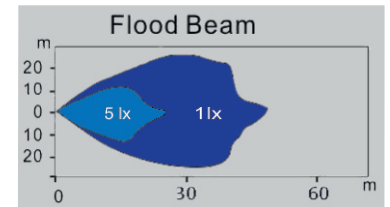

Phare de travail à LED
LED Werklamp

PRO-SUPER-FIELD

NEW

40 429 003
1500 Lumen

- Eclairage homogène 1500 Lumens
- Avec ou sans interrupteur
- Dimensions compactes 7.6 x 7.0 cms
- Epaisseur : 4.3 cms
- Boîtier robuste en aluminium étanche
- Cabochoon en polycarbonate incassable
- Câble 0,45m
- Plage d'utilisation : 9V - 32V
- Consommation: 6 Leds de 3W , 18W

40 429 303
Interrupteur/schakelaar

- Homogene verlichting
- Met of zonder schakelaar
- Compacte afmetingen 7.6 x 7.0 cms
- Dikte : 4.3 cms
- Sterk aluminium behuizing
- lens vervaardigd uit duurzaam PC
- Kabel 0,45m
- 9V - 32V
- Verbruik : 6 Leds (18W)

Schéma
Schema

Phare de travail à LED
LED Werklamp

PRO-ECO-FIELD

NEW

40 425 003
1100 Lumen

- Dimensions compactes 7.6 x 6.4 cms
- Boîtier robuste en aluminium
- Cabochoon en polycarbonate incassable
- Plage d'utilisation : 9V - 32V
- 4 x 3W LED's, consommation 12W
- Homologué ECE R10

- Compacte afmetingen 7.6 x 6.4 cms
- Sterk aluminium behuizing
- lens vervaardigd uit duurzaam PC
- 9-32V
- 4 x 3W LED's, Verbruik : 12W
- ECE R10 getest

Schéma
Schema