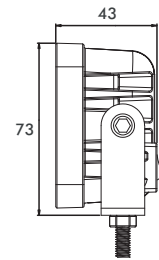

Phare de travail à LED
LED Werklamp

PRO-SUPER-FIELD

NEW

40 429 003
1500 Lumen

- Eclairage homogène 1500 Lumens
- Avec ou sans interrupteur
- Dimensions compactes 7.6 x 7.0 cms
- Epaisseur : 4.3 cms
- Boîtier robuste en aluminium étanche
- Cabochoon en polycarbonate incassable
- Câble 0,45m
- Plage d'utilisation : 9V - 32V
- Consommation: 6 Leds de 3W , 18W

40 429 303
Interrupteur/schakelaar

- Homogene verlichting
- Met of zonder schakelaar
- Compacte afmetingen 7.6 x 7.0 cms
- Dikte : 4.3 cms
- Sterk aluminium behuizing
- lens vervaardigd uit duurzaam PC
- Kabel 0,45m
- 9V - 32V
- Verbruik : 6 Leds (18W)

Schéma
Schema

Phare de travail à LED
LED Werklamp

PRO-ECO-FIELD

NEW

40 425 003
1100 Lumen

- Dimensions compactes 7.6 x 6.4 cms
- Boîtier robuste en aluminium
- Cabochoon en polycarbonate incassable
- Plage d'utilisation : 9V - 32V
- 4 x 3W LED's, consommation 12W
- Homologué ECE R10

- Compacte afmetingen 7.6 x 6.4 cms
- Sterk aluminium behuizing
- lens vervaardigd uit duurzaam PC
- 9-32V
- 4 x 3W LED's, Verbruik : 12W
- ECE R10 getest

Schéma
Schema