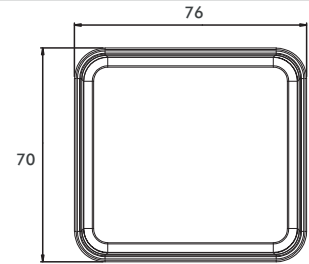

Phare de travail à LED
LED Werklamp

PRO-SUPER-FIELD

NEW

40 429 003
1500 Lumen

- Eclairage homogène 1500 Lumens
- Avec ou sans interrupteur
- Dimensions compactes 7.6 x 7.0 cms
- Epaisseur : 4.3 cms
- Boîtier robuste en aluminium étanche
- Cabochoon en polycarbonate incassable
- Câble 0,45m
- Plage d'utilisation : 9V - 32V
- Consommation: 6 Leds de 3W , 18W

40 429 303
Interrupteur/schakelaar

- Homogene verlichting
- Met of zonder schakelaar
- Compacte afmetingen 7.6 x 7.0 cms
- Dikte : 4.3 cms
- Sterk aluminium behuizing
- lens vervaardigd uit duurzaam PC
- Kabel 0,45m
- 9V - 32V
- Verbruik : 6 Leds (18W)

Schéma
Schema

Phare de travail à LED
LED Werklamp

PRO-ECO-FIELD

NEW

40 425 003
1100 Lumen

- Dimensions compactes 7.6 x 6.4 cms
- Boîtier robuste en aluminium
- Cabochoon en polycarbonate incassable
- Plage d'utilisation : 9V - 32V
- 4 x 3W LED's, consommation 12W
- Homologué ECE R10

- Compacte afmetingen 7.6 x 6.4 cms
- Sterk aluminium behuizing
- lens vervaardigd uit duurzaam PC
- 9-32V
- 4 x 3W LED's, Verbruik : 12W
- ECE R10 getest

Schéma
Schema